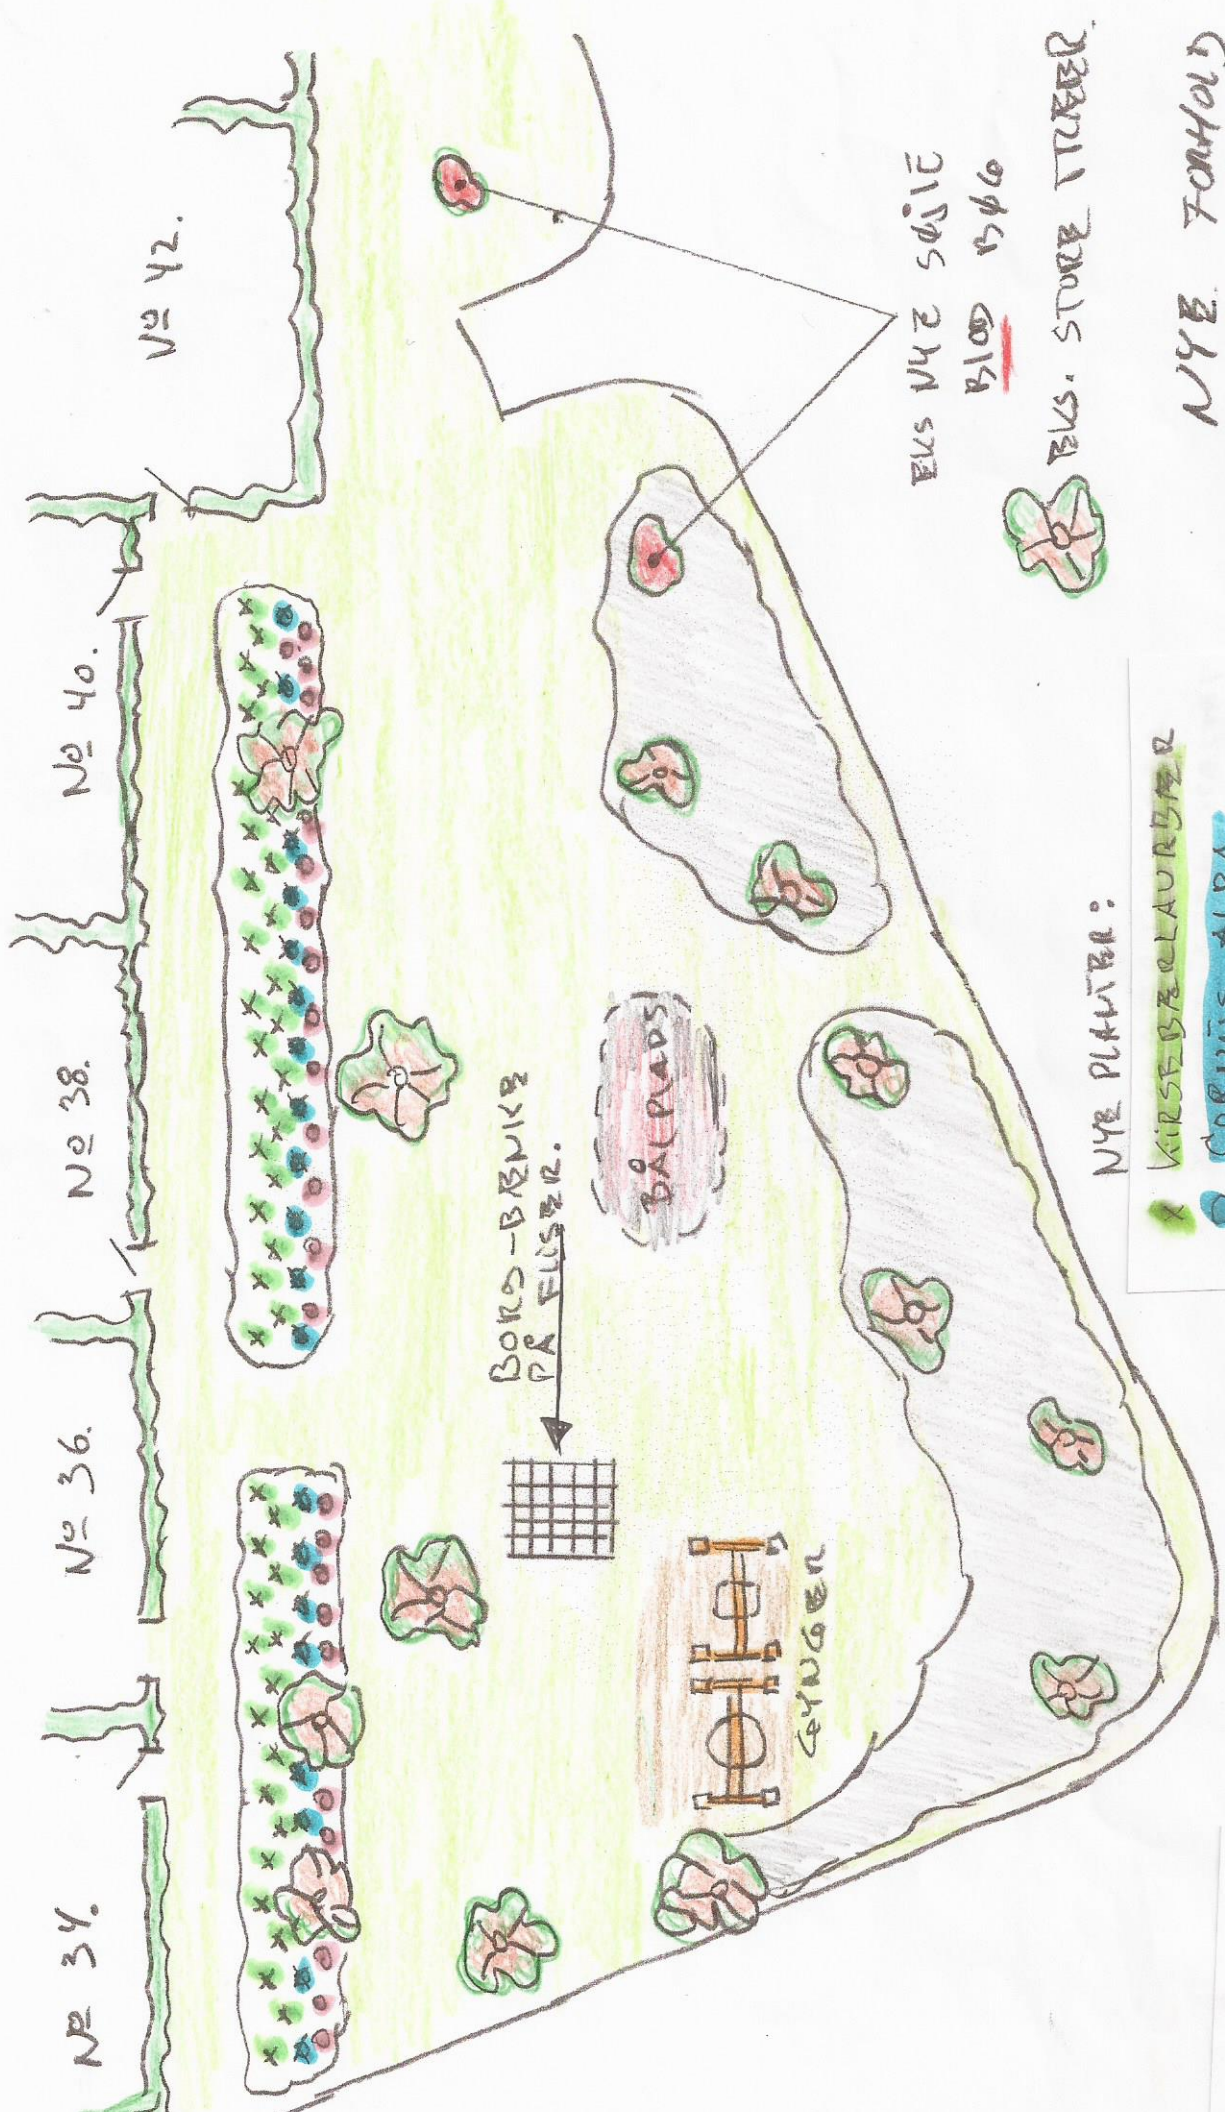

EKS. NYE SJYRE
 BLØD BÅGE
 EKS. STØRE TRÆER.

EKSISTERENDE FORTHOLD.

MÅL 1:200

1 km = 2 meter

14/11-2012

Y.

FORSØG TIL:

NYE FORHOLD N° 42-44

MÅL 1:200
 1 CM = 2 METER
 14/11-2012

REV. DATO:
4/1-2014

ANTAL NYE PLANTER ER VILKÅRLIG
GÅTT ER SKJØTTET I RÅDS.

NYE PLANTER:
 KIRSEBÆR
 ALBA
 ASTER DAMM

NYE SØJLE
 BLOD
 STORRE TREER

NYE FORHOLD
 MÅL 1:200
 1CM = 2METER