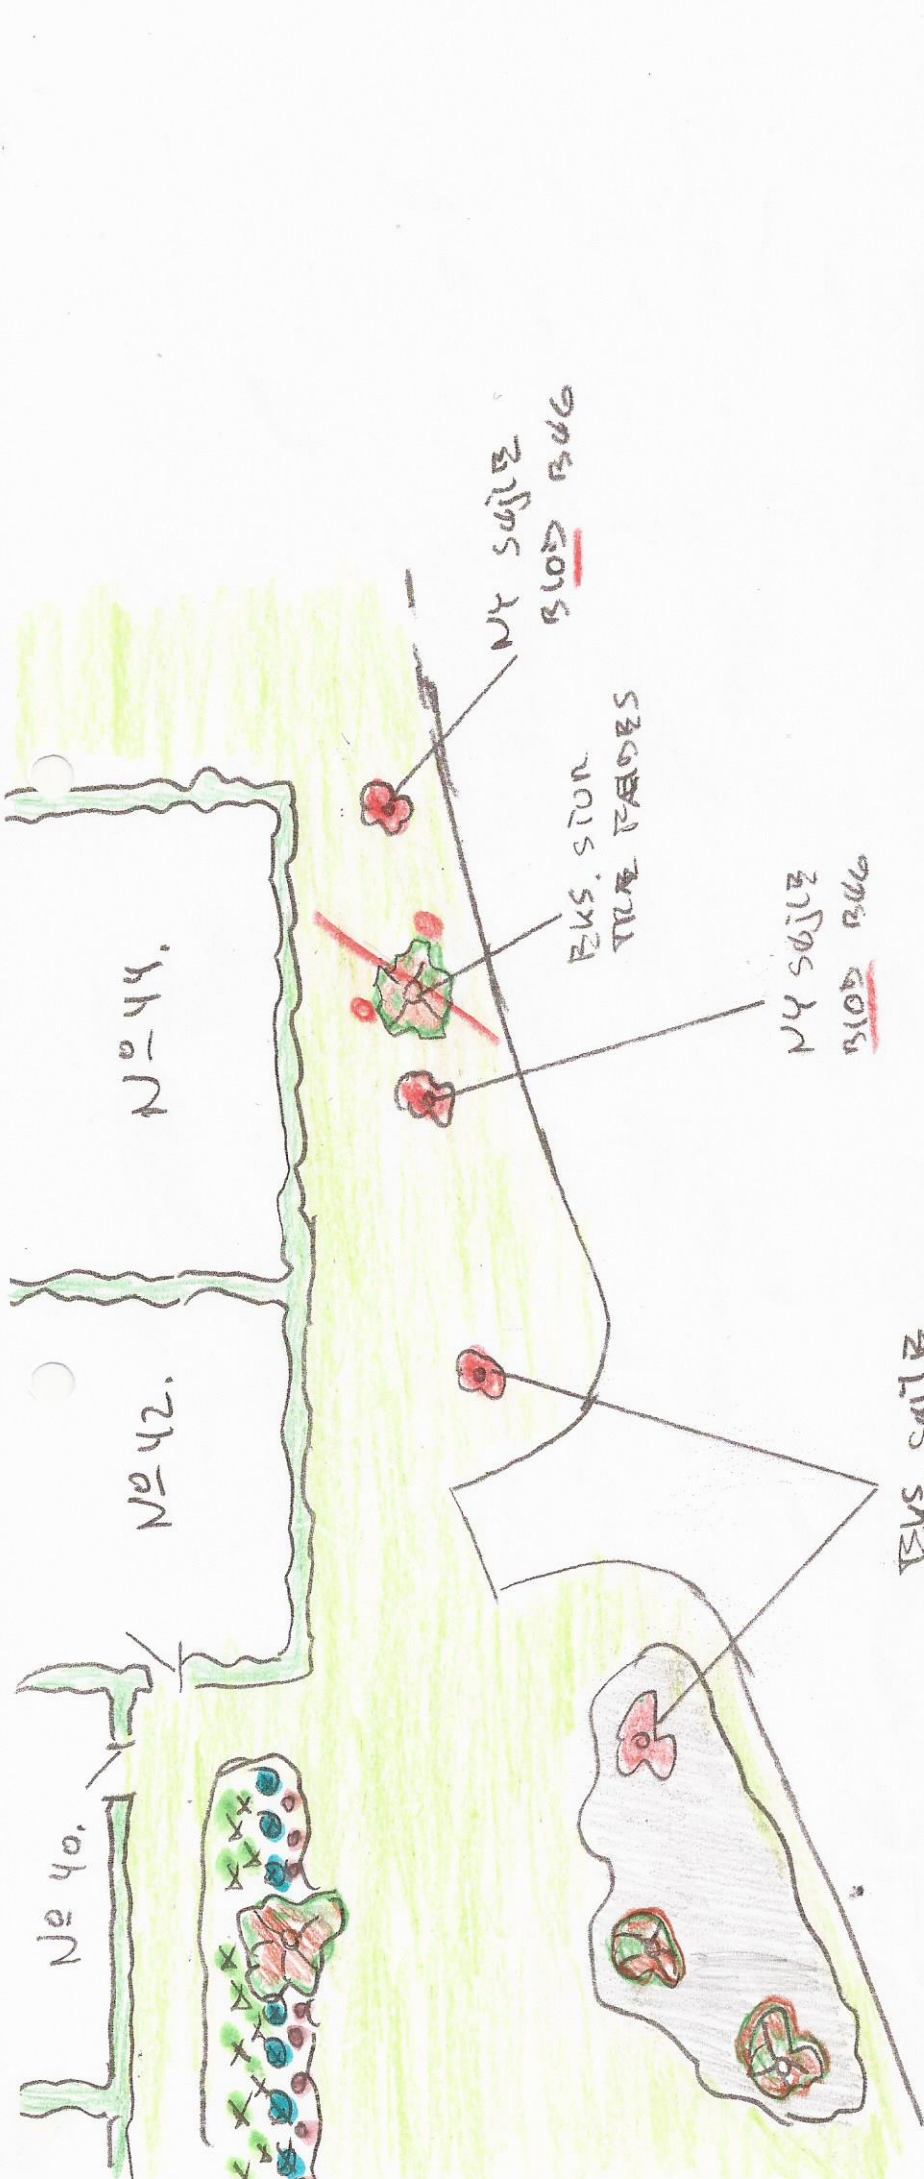

EKS. NYE SJYRE
 BLØD BÅGE
 EKS. STØRE TRÆER.

EKSISTERENDE FORTHOLD.

MÅL 1:200

1 km = 2 meter

14/11-2012

Y.

FORSØG TIL:

NYE FORHOLD N° 42-44

MÅL 1:200
 1 CM = 2 METER
 14/11-2012

REV. DATO:
4/1-2014

ANTAL NYE PLANTER ER VILKÅRLIG
GÅTT ER SKJØTTET I RÅDS.

NYE PLANTER:
 KIRSEBÆR
 ALBA
 ASTER DAMM

NYE SØJLE
 BLOD
 STORRE TREER

NYE FORHOLD
 MÅL 1:200
 1CM = 2METER